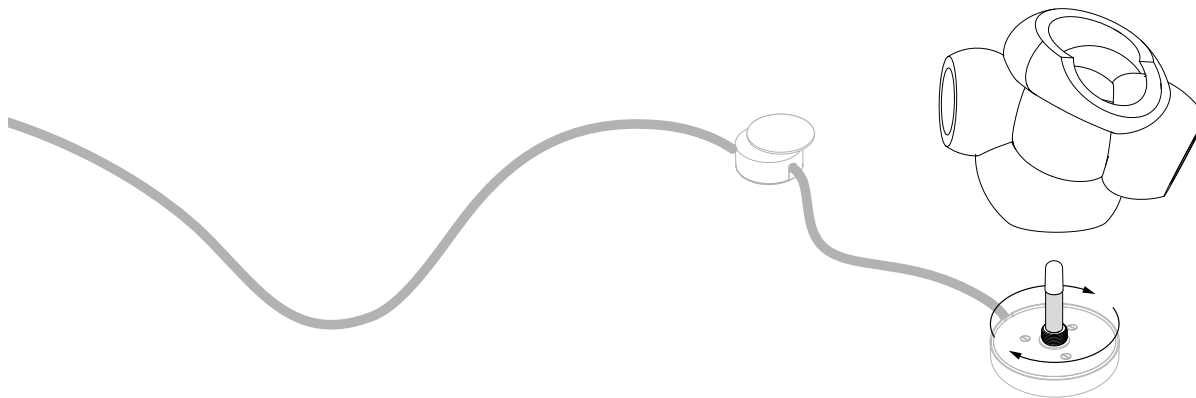

100T

TABLE LIGHT PENDANT INSTRUCTION

INSTRUCTIONS POUR LE PENDANT EN VERRE D'UNE LAMPE DE TABLE

ANLEITUNG FÜR TISCHLEUCHTE-ANHAENGER

INSTRUCCIONES DEL DIFUSOR DE VIDRIO PARA LA LÁMPARA DE MESA

ISTRUZIONI PER LA LAMPADA DA TAVOLO

テーブルライト用ガラスディフューザー説明書

ИНСТРУКЦИЯ ПО СБОРКЕ СТЕКЛЯННЫХ РАССЕЙВАТЕЛЕЙ ДЛЯ

НАСТОЛЬНОГО СВЕТИЛЬНИКА

تعليمات معلقات إضاءة الطاولة

1