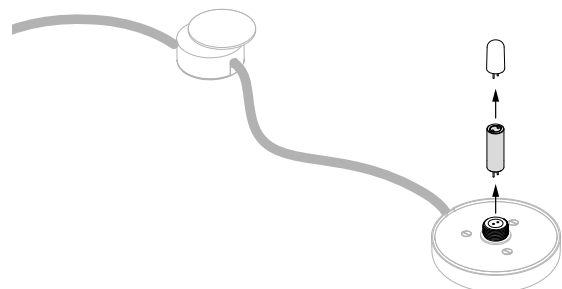

100T

TABLE LIGHT PENDANT INSTRUCTION

INSTRUCTIONS POUR LE PENDANT EN VERRE D'UNE LAMPE DE TABLE

ANLEITUNG FÜR TISCHLEUCHTE-ANHAENGER

INSTRUCCIONES DEL DIFUSOR DE VIDRIO PARA LA LÁMPARA DE MESA

ISTRUZIONI PER LA LAMPADA DA TAVOLO

テーブルライト用ガラスディフューザー説明書

ИНСТРУКЦИЯ ПО СБОРКЕ СТЕКЛЯННЫХ РАССЕЙВАТЕЛЕЙ ДЛЯ

НАСТОЛЬНОГО СВЕТИЛЬНИКА

تعليمات معلقات إضاءة الطاولة

1

LAMP REPLACEMENT

REPLACEMENT DE LA LAMPE

LAMPENWECHSEL

SUSTITUCIÓN DE LA LÁMPARA

SOSTITUZIONE DELLA LAMPADA

ランプ交換

ЗАМЕНА ЛАМПЫ

استبدال المصباح

1**2**

SAFETY WARNING

The pendant is made of glass and should be manipulated with caution.