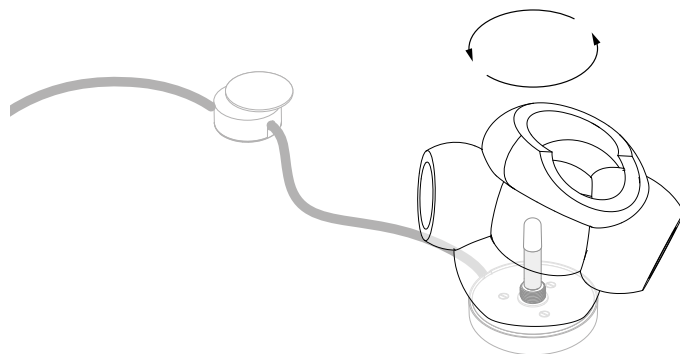

100T

TABLE LIGHT PENDANT INSTRUCTION

INSTRUCTIONS POUR LE PENDANT EN VERRE D'UNE LAMPE DE TABLE

ANLEITUNG FÜR TISCHLEUCHTE-ANHAENGER

INSTRUCCIONES DEL DIFUSOR DE VIDRIO PARA LA LÁMPARA DE MESA

ISTRUZIONI PER LA LAMPADA DA TAVOLO

テーブルライト用ガラスディフューザー説明書

ИНСТРУКЦИЯ ПО СБОРКЕ СТЕКЛЯННЫХ РАССЕЙВАТЕЛЕЙ ДЛЯ

НАСТОЛЬНОГО СВЕТИЛЬНИКА

تعليمات معلقات إضاءة الطاولة

1

LAMP REPLACEMENT

REPLACEMENT DE LA LAMPE

LAMPENWECHSEL

SUSTITUCIÓN DE LA LÁMPARA

SOSTITUZIONE DELLA LAMPADA

ランプ交換

ЗАМЕНА ЛАМПЫ

استبدال المصباح

1**2**

SAFETY WARNING

The pendant is made of glass and should be manipulated with caution.