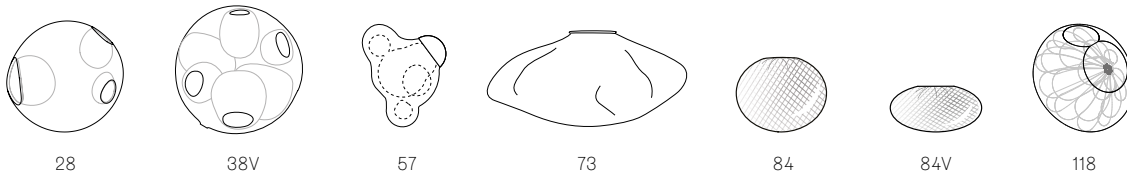

28, 38V, 57, 73, 84, 84V, 118

STEM PENDANT INSTRUCTIONS

INSTRUCTIONS POUR LE PENDANT EN VERRE AVEC DES TIGES

ANLEITUNG FUER STAENGEL-ANHAENGER

INSTRUCCIONES DEL DIFUSOR DE VIDRIO PARA TALLOS

ISTRUZIONI DEL DIFFUSORE IN VETRO PER ASTE

ステム用ガラスディフューザー設置

ИНСТРУКЦИЯ ПО СБОРКЕ СТЕКЛЯННЫХ РАССЕЙВАТЕЛЕЙ НА

СТЕРЖНЕВОЙ ПОДВЕСКЕ

تعليمات المعلقات الزجاجية

1