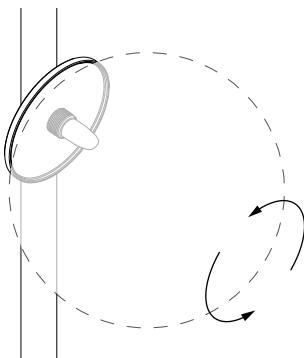

28, 38V, 57, 73, 84, 84V, 118

STEM PENDANT INSTRUCTIONS

INSTRUCTIONS POUR LE PENDANT EN VERRE AVEC DES TIGES

ANLEITUNG FUER STAENGEL-ANHAENGER

INSTRUCCIONES DEL DIFUSOR DE VIDRIO PARA TALLOS

ISTRUZIONI DEL DIFFUSORE IN VETRO PER ASTE

ステム用ガラスディフューザー設置

ИНСТРУКЦИЯ ПО СБОРКЕ СТЕКЛЯННЫХ РАССЕЙВАТЕЛЕЙ НА

СТЕРЖНЕВОЙ ПОДВЕСКЕ

تعليمات المعلقات الزجاجية

**1**

LAMP REPLACEMENT

REPLACEMENT DE LA LAMPE

LAMPENWECHSEL

SUSTITUCIÓN DE LA LÁMPARA

SOSTITUZIONE DELLA LAMPADA

ランプ交換

ЗАМЕНА ЛАМПЫ

استبدال المصباح

1**2**

SAFETY WARNING

The pendant is made of glass and should be manipulated with caution.