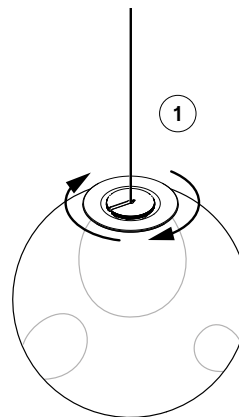

28, 38V

COAXIAL CABLE PENDANT INSTRUCTION

INSTRUCTIONS POUR LES PENDANTS EN VERRE À CÂBLE COAXIAL

KOAXIALKABEL ANHÄNGER ANLEITUNG

INSTRUCCIÓN DE LOS DIFUSORES DE VIDRIO CON CABLE COAXIAL

ISTRUZIONI PER I DIFFUSORI IN VETRO CON CAVO COASSIALE

同軸ケーブル ガラスディフューザー 取扱説明書

ИНСТРУКЦИЯ ДЛЯ СТЕКЛЯННЫХ РАССЕЙВАТЕЛЕЙ С

КОАКСИАЛЬНЫМ КАБЕЛЕМ

تعليمات معلقات الكابل المحوري

28

38V

1**2**

LAMP REPLACEMENT REMPLACEMENT DE LA
 LAMPE LAMPENWECHSEL SUSTITUCIÓN DE LA
 LÁMPARA SOSTITUZIONE DELLA LAMPADA ランプ交換
 ЗАМЕНА ЛАМПЫ استبدال المصباح