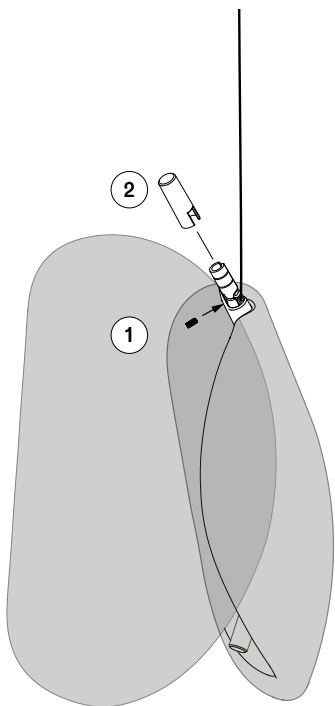

141

COAXIAL CABLE PENDANT INSTRUCTION

INSTRUCTIONS POUR LES PENDANTS EN VERRE À CÂBLE COAXIAL

KOAXIALKABEL ANHÄNGER ANLEITUNG

INSTRUCCIÓN DE LOS DIFUSORES DE VIDRIO CON CABLE COAXIAL

ISTRUZIONI PER I DIFFUSORI IN VETRO CON CAVO COASSIALE

同軸ケーブル ガラスディフューザー 取扱説明書

ИНСТРУКЦИЯ ДЛЯ СТЕКЛЯННЫХ РАССЕЙВАТЕЛЕЙ С

КОАКСИАЛЬНЫМ КАБЕЛЕМ

تعليمات معلقات الكابل المحوري

1

2

3

4

5

6

7

8

9

10

11

SAFETY WARNING

The pendant is made of glass and should be manipulated with caution.

CAUTION: Bocci strongly recommends not installing the pendant if you notice any crack in the glass. Contact Bocci for advice.

Only use approved lamp replacement. Please refer to the information printed on the lamp and lamp holder.