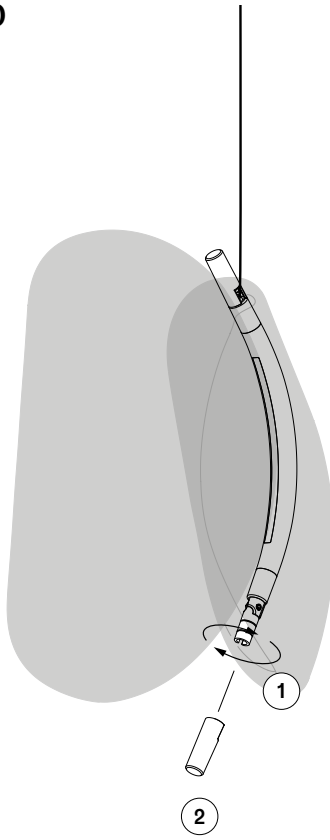

141

COAXIAL CABLE PENDANT INSTRUCTION

INSTRUCTIONS POUR LES PENDANTS EN VERRE À CÂBLE COAXIAL

KOAXIALKABEL ANHÄNGER ANLEITUNG

INSTRUCCIÓN DE LOS DIFUSORES DE VIDRIO CON CABLE COAXIAL

ISTRUZIONI PER I DIFFUSORI IN VETRO CON CAVO COASSIALE

5

6

7

8

9

10

11

SAFETY WARNING

The pendant is made of glass and should be manipulated with caution.

CAUTION: Bocci strongly recommends not installing the pendant if you notice any crack in the glass. Contact Bocci for advice.

Only use approved lamp replacement. Please refer to the information printed on the lamp and lamp holder.

Bocci strongly recommends ordering lamp replacement to Bocci. Ask your local retailer for advice.

AVERTISSEMENT DE SÉCURITÉ

Le pendent est en verre et doit être manipulé avec précaution.

ATTENTION: Bocci recommande fortement de ne pas installer le pendent si vous remarquez une quelconque fissure dans le verre. Contactez Bocci pour obtenir des conseils.