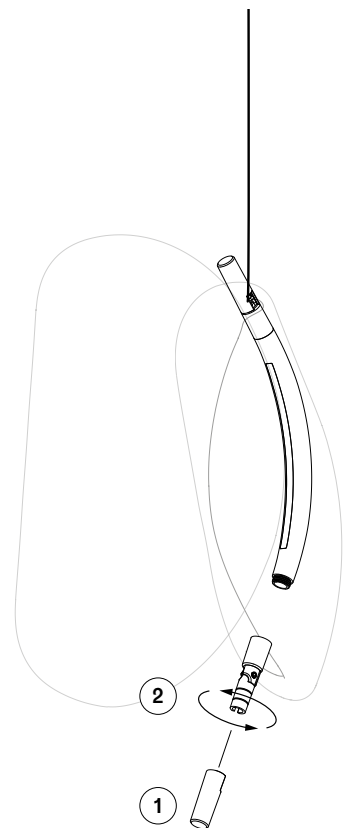

141

COAXIAL CABLE PENDANT INSTRUCTION

INSTRUCTIONS POUR LES PENDANTS EN VERRE À CÂBLE COAXIAL

KOAXIALKABEL ANHÄNGER ANLEITUNG

INSTRUCCIÓN DE LOS DIFUSORES DE VIDRIO CON CABLE COAXIAL

ISTRUZIONI PER I DIFFUSORI IN VETRO CON CAVO COASSIALE

5

6

7

8

9

10

11

SAFETY WARNING

The pendant is made of glass and should be manipulated with caution.

CAUTION: Bocci strongly recommends not installing the pendant if you notice any crack in the glass. Contact Bocci for advice.

Only use approved lamp replacement. Please refer to the information printed on the lamp and lamp holder.

Bocci strongly recommends ordering lamp replacement to Bocci. Ask your local retailer for advice.

AVERTISSEMENT DE SÉCURITÉ

Le pendent est en verre et doit être manipulé avec précaution.

ATTENTION: Bocci recommande fortement de ne pas installer le pendent si vous remarquez une quelconque fissure dans le verre. Contactez Bocci pour obtenir des conseils.