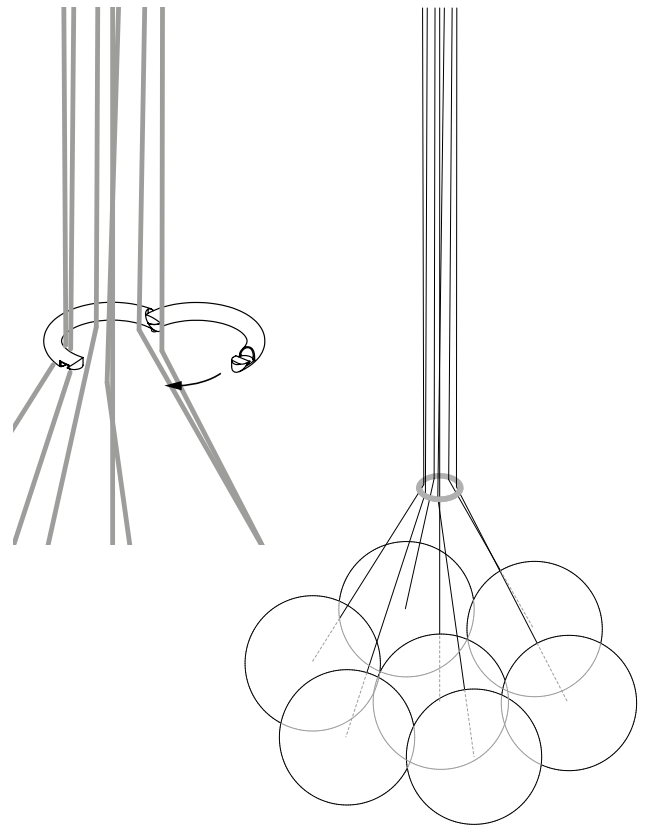

28, 38V

COAXIAL CABLE PENDANT INSTRUCTION

INSTRUCTIONS POUR LES PENDANTS EN VERRE À CÂBLE COAXIAL

KOAXIALKABEL ANHÄNGER ANLEITUNG

INSTRUCCIÓN DE LOS DIFUSORES DE VIDRIO CON CABLE COAXIAL

ISTRUZIONI PER I DIFFUSORI IN VETRO CON CAVO COASSIALE

同軸ケーブル ガラスディフューザー 取扱説明書

ИНСТРУКЦИЯ ДЛЯ СТЕКЛЯННЫХ РАССЕЙВАТЕЛЕЙ С

КОАКСИАЛЬНЫМ КАБЕЛЕМ

تعليمات معلقات الكابل المحوري

28

38V

1**2****3**

LAMP REPLACEMENT

REPLACEMENT DE LA LAMPE

LAMPENWECHSEL

SUSTITUCIÓN DE LA LÁMPARA

SOSTITUZIONE DELLA LAMPADA

ランプ交換

ЗАМЕНА ЛАМПЫ

استبدال المصباح

1

2

SAFETY WARNING

The pendant is made of glass and should be manipulated with caution.

CAUTION: Bocci strongly recommends not installing the pendant if you notice any crack in the glass. Contact Bocci for advice.